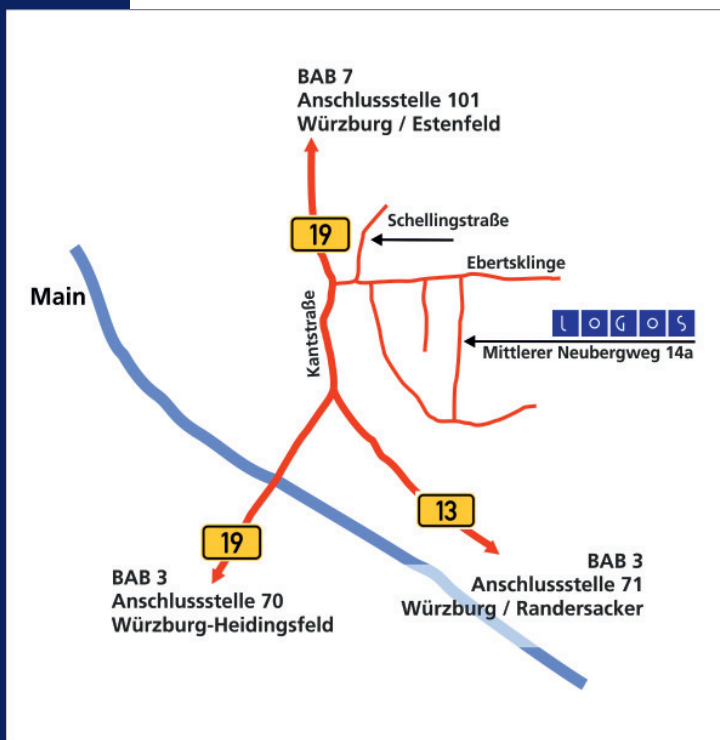

### So einfach finden Sie zu uns:

#### Aus Richtung Nürnberg:

Autobahn A3 Nürnberg - Frankfurt an der Anschlussstelle 71 Würzburg / Randersacker verlassen und auf der B13 Richtung Würzburg fahren. Dort am Ortsanfang nach rechts auf die B19 abbiegen. Sofort an der ersten Kreuzung nach rechts auf die Schellingstraße und wiederum sofort nach rechts auf die Ebertsklinge abbiegen. Dritte Straße rechts abbiegen (= Mittlerer Neubergweg). Sie finden uns nach etwa 250 m auf der rechten Seite.

#### Aus Richtung Frankfurt (oder Stuttgart):

Autobahn A3 Frankfurt - Nürnberg an der Anschlussstelle 70 Würzburg-Heidingsfeld verlassen und links auf die B19 Richtung Würzburg abbiegen. Auf der vierspurigen Straße den Main überqueren. Danach an der ersten Ampel nach rechts in die Schellingstraße abbiegen und sofort wieder nach rechts auf die Ebertsklinge abbiegen. Den Berg hinauf ist der Mittlere Neubergweg die dritte Straße rechts. Sie finden uns dort nach etwa 250 m auf der rechten Seite.

#### Aus dem Norden (aus Richtung Kassel - Schweinfurt):

Autobahn A7 Kassel - Ulm bis zum Biebelrieder Kreuz. Dort rechts auf die Autobahn A3 Nürnberg - Frankfurt in Richtung Frankfurt abbiegen. Weiter wie aus Richtung Nürnberg. Achtung: Es mag verlockend sein, die A7 bereits an der Anschlussstelle 101 Würzburg / Estenfeld zu verlassen und auf der B19 durch Würzburg zu fahren. Beachten Sie, dass Sie in dieser Richtung nicht nach links in die Schellingstraße abbiegen dürfen sondern mehrere Schleifen fahren müssen. Für Ortsfremde ist diese Variante daher nicht zu empfehlen..